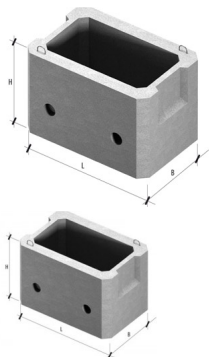

ЛП-1

Цена 1020,00 грн

[Задайте вопрос по этому товару](#)

Описание	Арт.	10014303
Длина (L), мм		1010
Длина (L1), мм		750
Высота (H), мм		800
Ширина (B), мм		610
Ширина (B1), мм		350
Размер, мм		1010 x 610 x 800
Масса, т		0.630
Масса, кг		630
Класс бетона		B15
Объем бетона		0.25