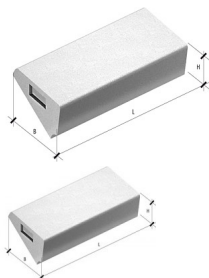

ЛС 11 775

Цена 398,40 грн

[Задайте вопрос по этому товару](#)

Описание	Арт.	10012342
Длина (L), мм		1050
Высота (H), мм		145
Ширина (B), мм		330
Размер, мм		1050 x 330 x 145
Масса, т		0.155
Масса, кг		155
Класс бетона		B25
Объем бетона		0.05