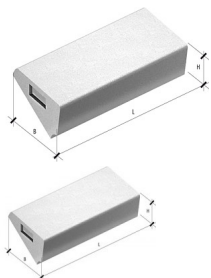

ЛС 12-1 775

Цена 652,80 грн

[Задайте вопрос по этому товару](#)

Описание	Арт.	10012341
Длина (L), мм		1200
Высота (H), мм		145
Ширина (B), мм		330
Размер, мм		1200 x 330 x 145
Масса, т		0.133
Масса, кг		133
Класс бетона		B25
Объем бетона		0.05